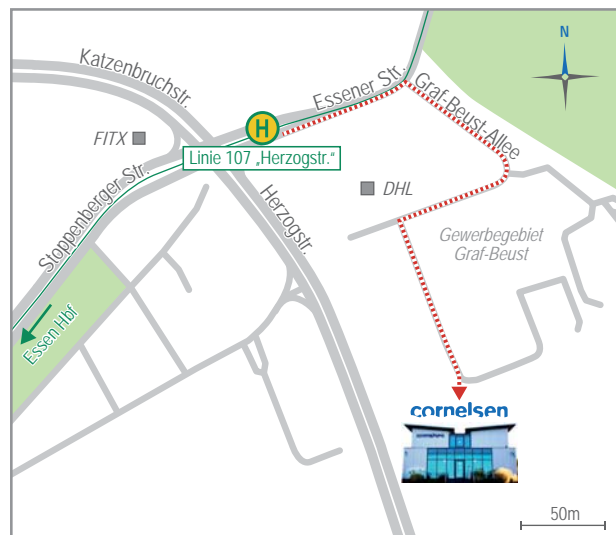

Wegbeschreibung ÖPNV aus Richtung Essen Hbf

- Gehen Sie am **Essen Hbf** hinab zur **U-Bahn-Station**.
- Nehmen Sie die **Linie 107 in Richtung Gelsenkirchen**.
- Fahren Sie **vier Haltestellen** bis **Haltestelle „Herzogstraße“**.
- Gehen Sie in Fahrtrichtung ca. 50m weiter bis zur Ampelkreuzung.
- Gehen Sie an der Ampel rechts in die **Graf-Beust-Allee**.
- Folgen Sie dem Straßenverlauf, der nach 100m rechts abknickt.
- Gehen Sie ca. 70m weiter und biegen Sie links ab.
- Folgen Sie dem Straßenverlauf ca. 150m bis zum Linksknick.
- Sie stehen am Tor / Eingang der **Cornelsen Umwelttechnik GmbH**.

ÖPNV-Verbindung der Linie 107
von Essen Hbf bis Haltestelle „Herzogstraße“

Fußweg von der Haltestelle „Herzogstraße“
zur Cornelsen Umwelttechnik GmbH